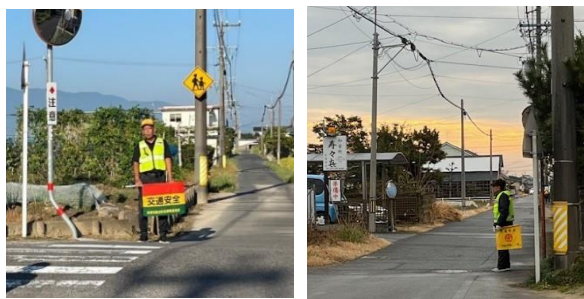

## 地域とともにある学校へ ～コミュニティ・スクールとしての歩み～

令和6年度も残すところ1か月となりました。各学年が今年度の学習や生活のまとめを行い、進級への準備も始めています。今年度も地域の皆様、保護者の皆様には、中島小学校の子どもたちを温かく見守り、多大なご支援をいただきました。本号ではその一部を紹介させていただきます。

登下校の見守りありがとうございました。学校近くの交差点では森博司様、亀山豊明様、高木登志子様が子どもたちの安全な登校を見届けていただきました。また、地域各所に立っていただき、登下校を見守りながら声をかけてくださった見守りの方々、通学路と一緒に歩いて下さった方々もいらっしゃいます。皆様方のおかげで、今年度も子どもたちは安全に登下校ができました。登下校中も含め、今年度本校では、交通事故は1件も起きていません。